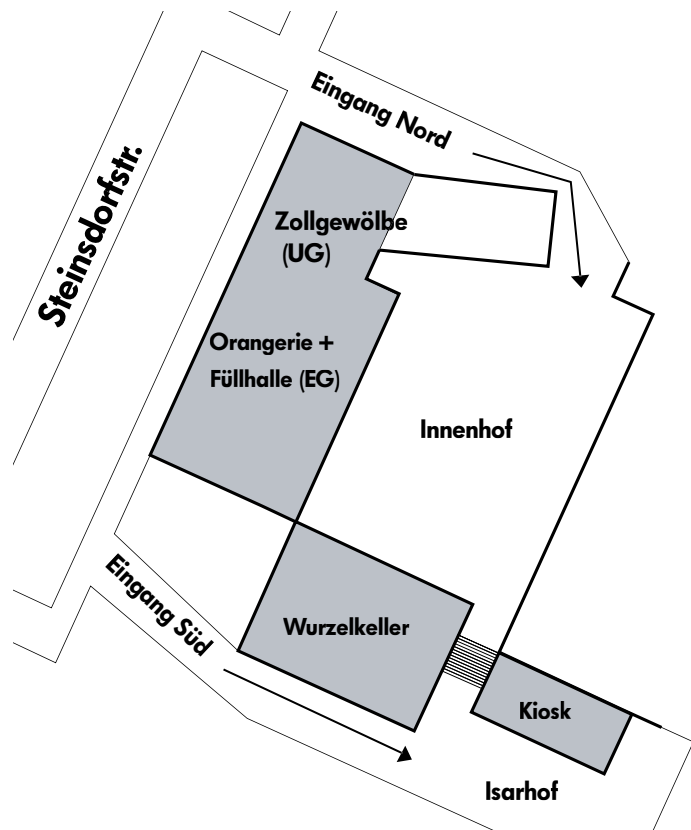

Veranstalterin: Sylvie Arlaud,
mit organisatorischer Unterstützung
der Künstlergruppe „L'arc-der Bogen“,
Karl-Stieler-Str. 25, 85757 Karlsfeld,
info@arlaud.de

Alles-Drucker | **Hansa Print Service** | PS
Wir nehmen Ihnen "jeden" Druck ab!
www.hansaprint.de | www.alles-drucker.de | www.alles-drucker.de

Ausstellung vom 02.11. bis 04.11.2007
11 - 22 Uhr // Aktionsforum Praterinsel
Praterinsel 3-4, München // Eintritt frei

www.larc-derbogen.de/festival